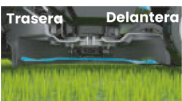

Mayor rendimiento de siega

La hoja está diseñada para que se incline hacia la parte delantera del cortacésped cuando está acoplada, lo que evita el doble corte y reduce el consumo de corriente.